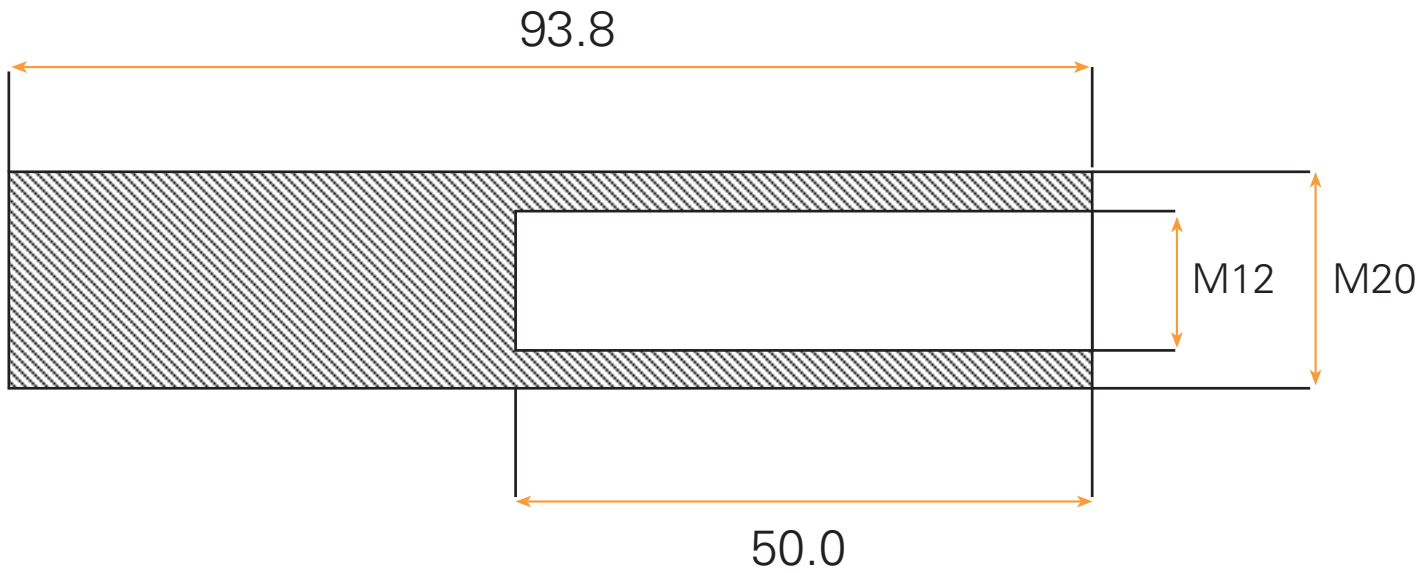

MEDIUM SIZE

DIRECT LOAD

F.S.2:1 15331N / 1562KG

F.S.3:1 10220N / 1041KG